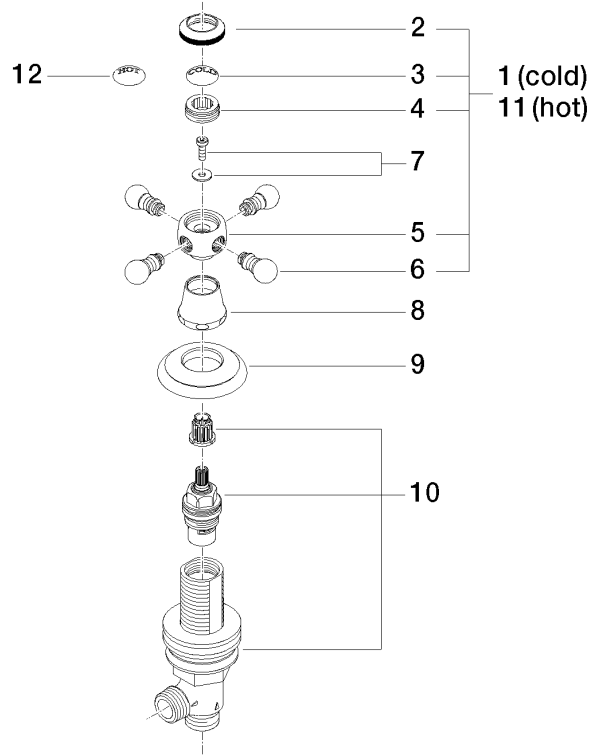

20 000 360

- hole diameter 32 mm
- rosette Ø 55 mm
- supplied with porcelain inserts for both HOT and COLD
- WRAS 1810004

20 000 360

mm [inches]

**Flow rate chart**

**Certificates**

WRAS\_1810004.

20 000 360

Spare parts list

No.	Item Number	Name	Quantity used	Delivery time
1	04 20 36 002 06-00	handle ( cold )	1	10
2	09 20 36 005-00	handle	1	10
3	09 26 01 010 90	accessories	1	2
4	09 20 83 006 90	handle	1	2
5	09 20 36 002-00	handle	1	10
6	09 20 36 004-00	handle	4	10
7	04 30 30 029 00 90	fixing set	1	2
8	09 21 02 046-00	cover	1	10
9	09 27 35 001-00	rosette	1	10
10	90 17 11 040 31 90	side panel	1	2
11	04 20 36 002 07-00	handle ( hot )	1	10
12	09 26 01 011 90	accessories	1	2