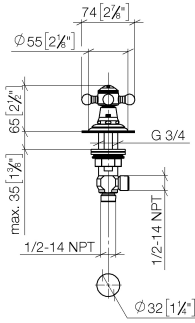

20 000 360

- hole diameter 32 mm
- rosette Ø 55 mm
- supplied with porcelain inserts for both HOT and COLD
- WRAS 1810004

20 000 360

mm [inches]

**Flow rate chart**

**Certificates**

WRAS\_1810004.

20 000 360

Spare parts list

No.	Item Number	Name	Quantity used	Delivery time
1	04 20 36 002 06-00	handle ( cold )	1	10
2	09 20 36 005-00	handle	1	10
3	09 26 01 010 90	accessories	1	2
4	09 20 83 006 90	handle	1	2
5	09 20 36 002-00	handle	1	10
6	09 20 36 004-00	handle	4	10
7	04 30 30 029 00 90	fixing set	1	2
8	09 21 02 046-00	cover	1	10
9	09 27 35 001-00	rosette	1	10
10	90 17 11 040 31 90	side panel	1	2
11	04 20 36 002 07-00	handle ( hot )	1	10
12	09 26 01 011 90	accessories	1	2